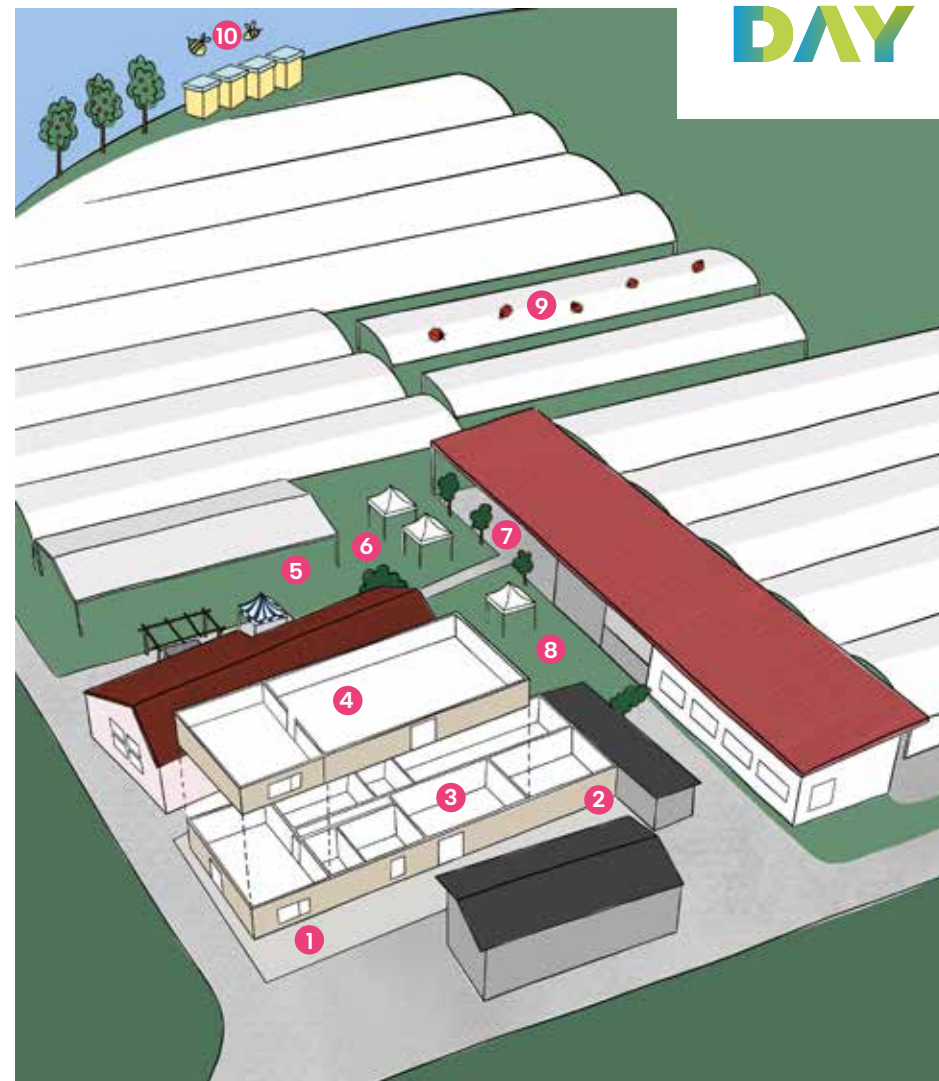

Azienda Agricola Sociale
CatiBio

Laudato si'
Centro di Ecologia Integrata

Via Cascine Gadda, 8
Sant'Antonino

Caritas Ticino
è membro della

**SABATO 21
SETTEMBRE 2024
DALLE 11.00**

**OPEN
DAY**

**INAUGURAZIONE DELL'AZIENDA
AGRICOLA BIOLOGICA SOCIALE
CATIBIO**

ORE 12.15 > Giardino della Roverella 8

Piantumazione della **Roverella della Pace**

L'albero proviene dal Vivaio Forestale Cantonale
di Lattecaldo, Morbio Superiore

ORE 12.30 > Prato dell'Azienda Agricola 5 6

INTRATTENIMENTO MUSICALE

DALLE ORE 15.30 5

Concerto del gruppo musicale

Buona Condotta

a seguire intrattenimento
musicale e dj set

BUFFET APERTO
FINO ALLE 16.00
CON MERENDA FINALE
FINO ALLE 17.00

**OPEN
DAY**

**LEGENDA**

- | | |
|-----------------------------|--------------------------------------|
| 1 Accoglienza | 6 Prato dell'Azienda Agricola |
| 2 Coffee break | 7 Area drink |
| 3 Bagni | 8 Giardino della Roverella |
| 4 Centro Laudato si' | 9 Tunnel dei sogni |
| 5 Tensostruttura | 10 Apicoltura biologica |