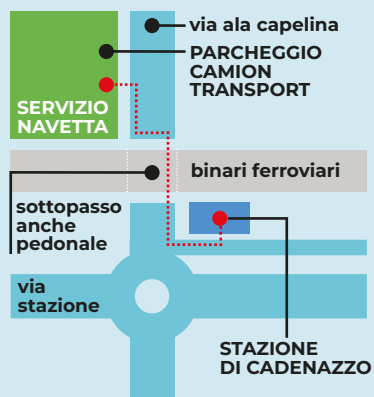

COME ARRIVARE

L'Azienda agricola biologica sociale CatiBio è raggiungibile facilmente in treno scendendo alla stazione di Cadenazzo, oppure in auto. Tuttavia, non essendo disponibili spazi per il parcheggio direttamente in azienda, è stato predisposto un servizio navetta sia per chi arriva in treno che in auto. Il parcheggio per le auto si trova nell'area di **Camion Transport, a Cadenazzo in Ala Capelina 3**. Da qui parte un servizio navetta per l'Azienda agricola biologica sociale CatiBio. Il parcheggio è vicinissimo alla stazione ferroviaria di Cadenazzo. Chi arriva in treno può recarsi a piedi a prendere la navetta, seguendo le indicazioni fornite qui a lato. Il servizio navetta è disponibile anche per il ritorno alle auto o in stazione. **Se all'arrivo al parcheggio la navetta non fosse in loco è possibile chiamare il numero +41 79 836 43 44.**

Azienda Agricola Sociale
CatiBio

Laudato si'
Centro di Ecologia Integrata

Via Cascine Gadda, 8
Sant'Antonino

Caritas Ticino
è membro della

**SABATO 21
SETTEMBRE 2024
DALLE 11.00**

**OPEN
DAY**

**INAUGURAZIONE DELL'AZIENDA
AGRICOLA BIOLOGICA SOCIALE
CATIBIO**

ORE 12.15 > Giardino della Roverella 8

Piantumazione della **Roverella della Pace**

L'albero proviene dal Vivaio Forestale Cantonale
di Lattecaldo, Morbio Superiore

ORE 12.30 > Prato dell'Azienda Agricola 5 6

**LEGENDA**

- | | |
|-----------------------------|--------------------------------------|
| 1 Accoglienza | 6 Prato dell'Azienda Agricola |
| 2 Coffee break | 7 Area drink |
| 3 Bagni | 8 Giardino della Roverella |
| 4 Centro Laudato si' | 9 Tunnel dei sogni |
| 5 Tensostruttura | 10 Apicoltura biologica |